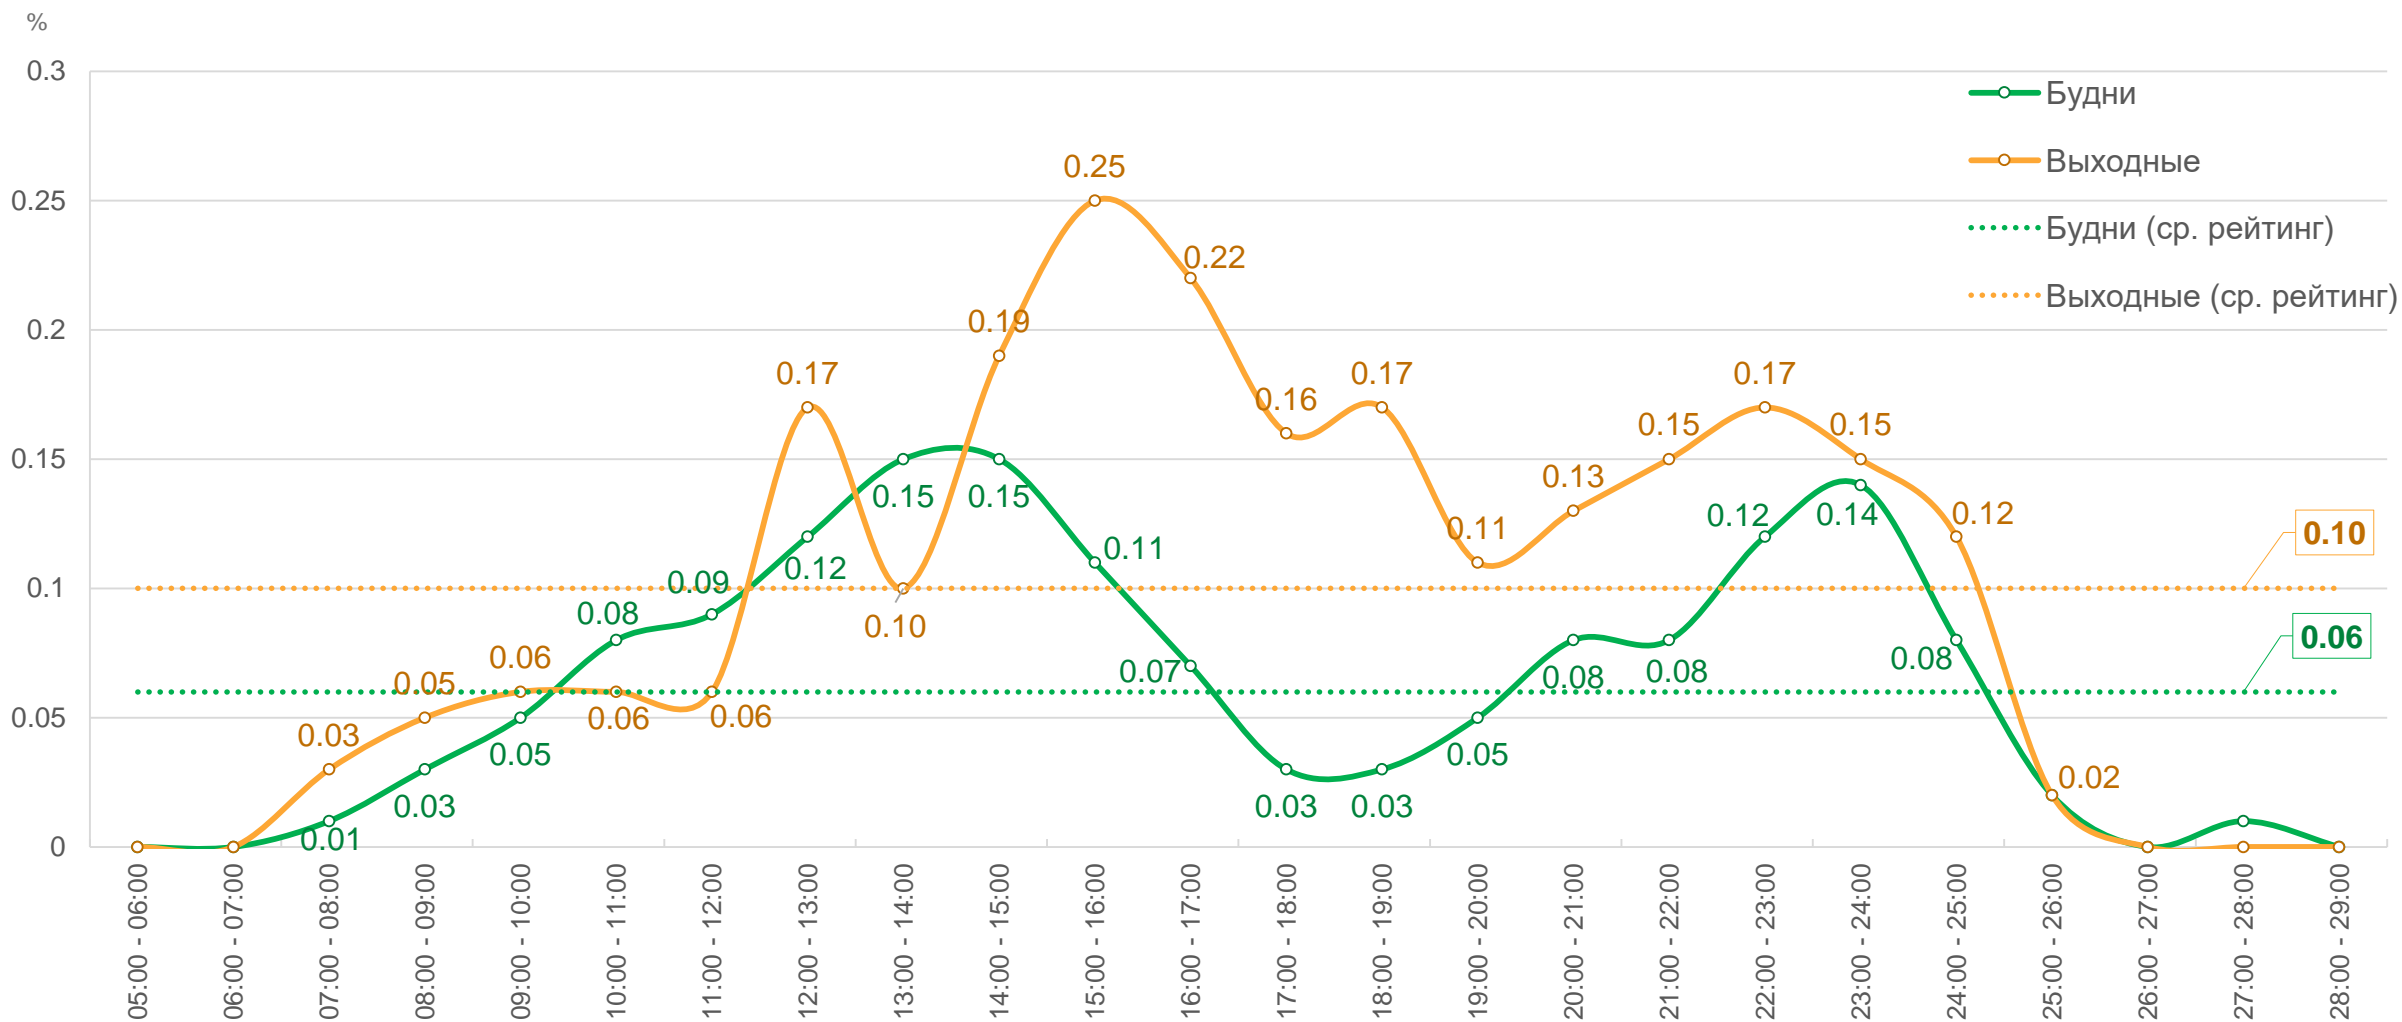

Рейтинги т/к «8 Канал», «Все 4+» будни-выходные, июнь 2021 г.