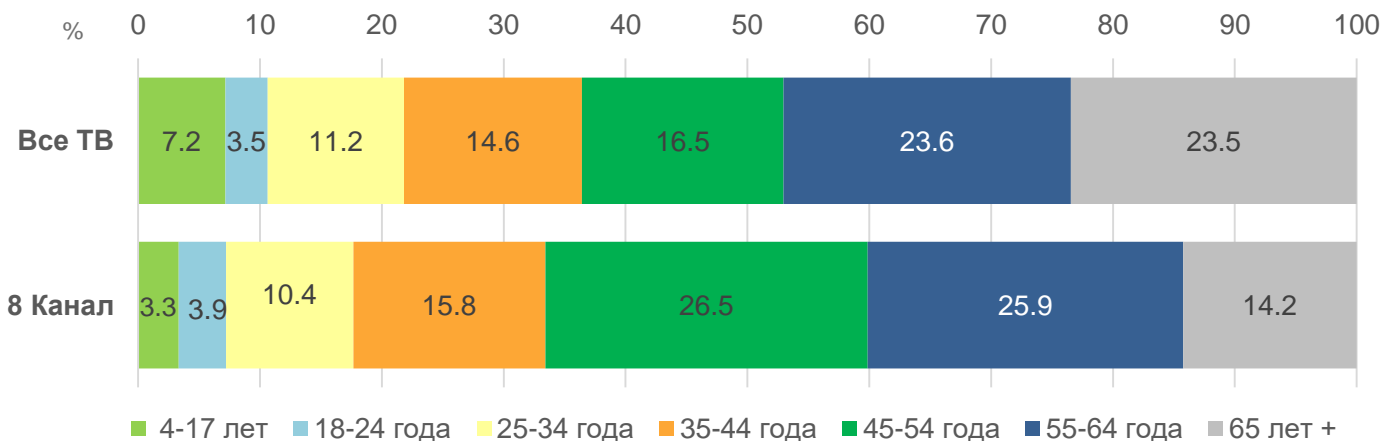

Состав аудитории телеканала «8 Канал», июнь 2021

Состав аудитории всего ТВ и т/к «8 Канал» по возрастным группам, %