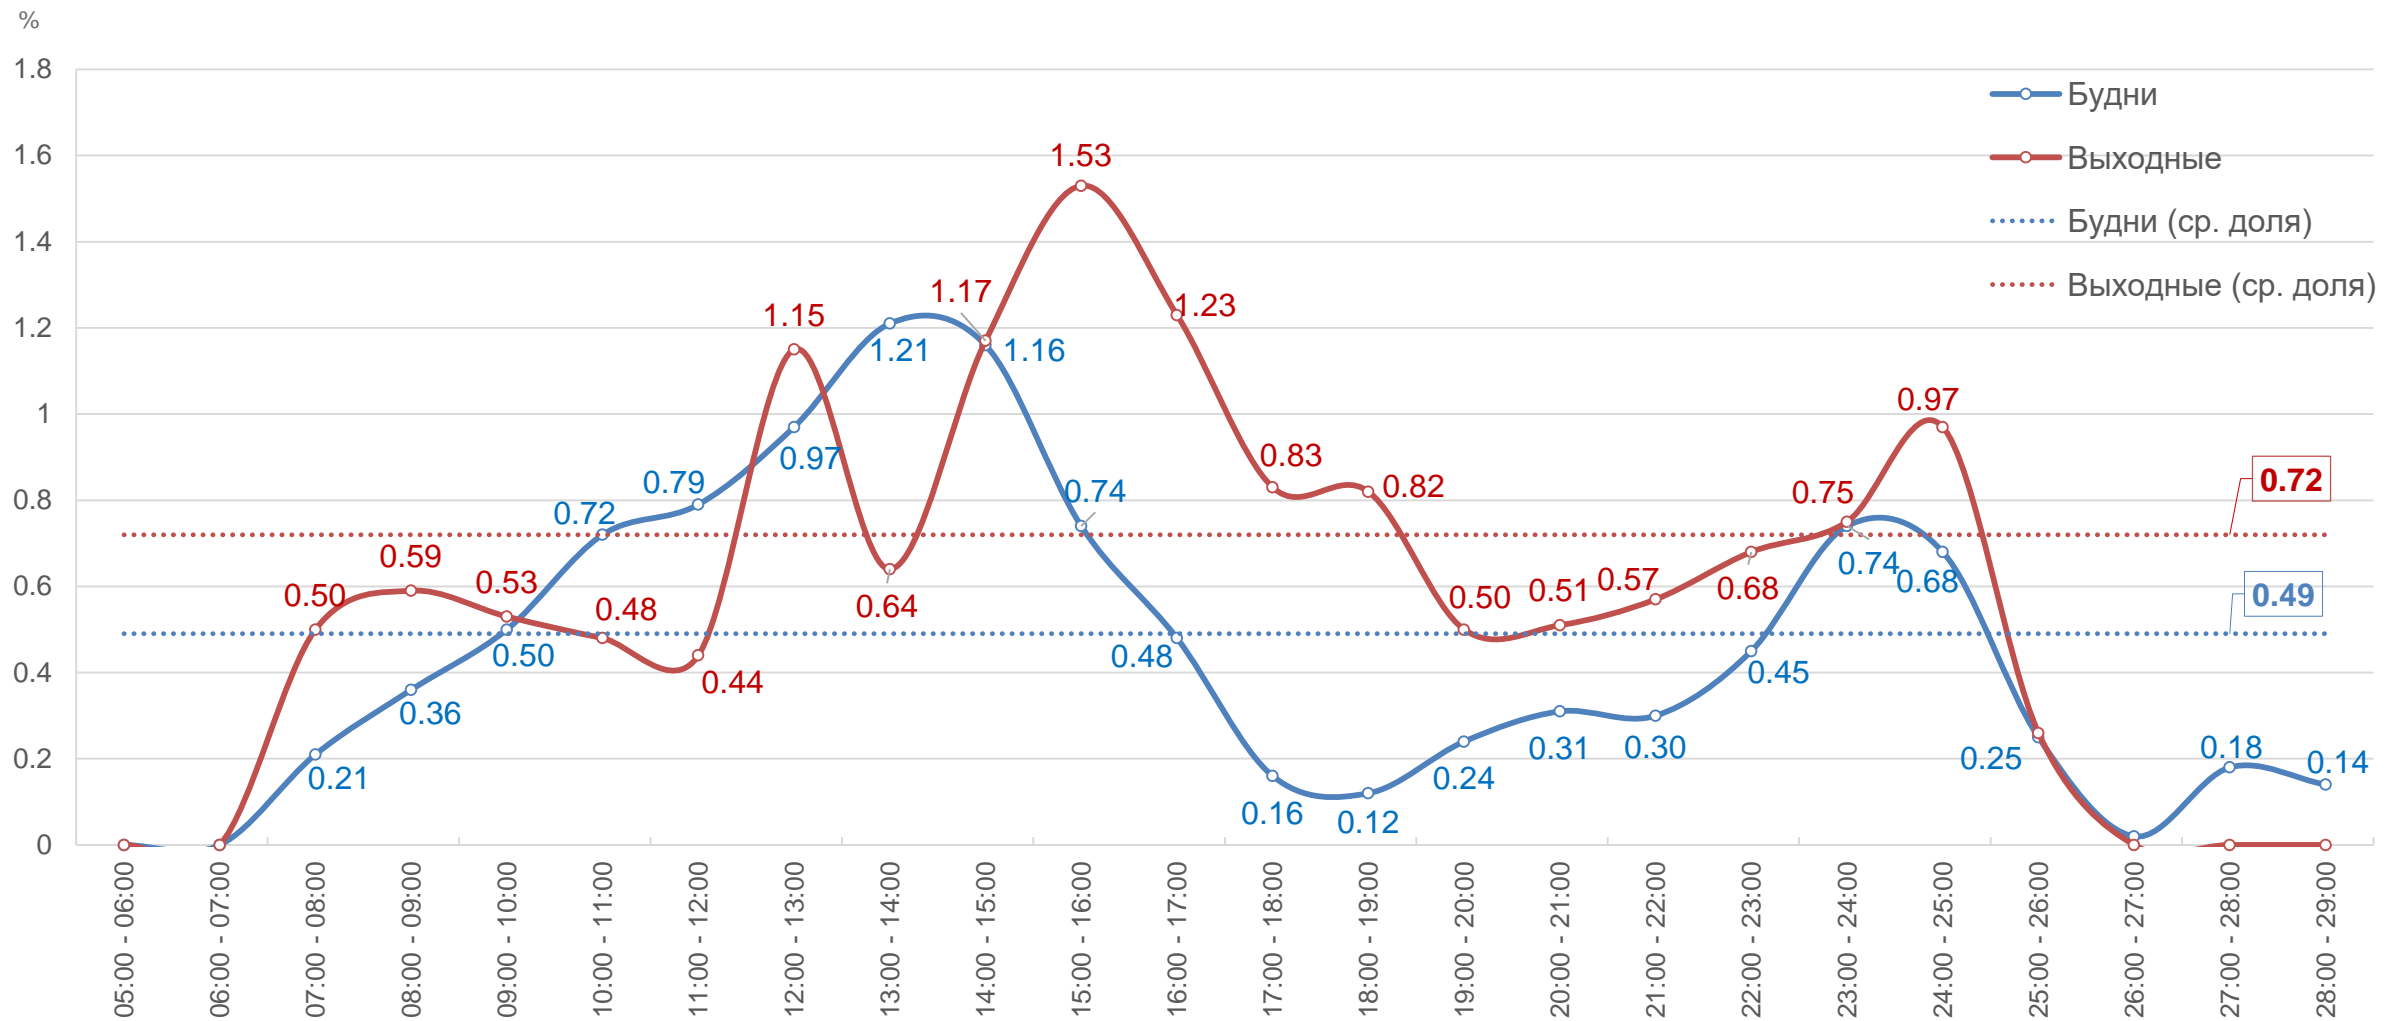

Аудиторные доли т/к «8 Канал», «Все 4+» будни-выходные, июнь 2021 г.