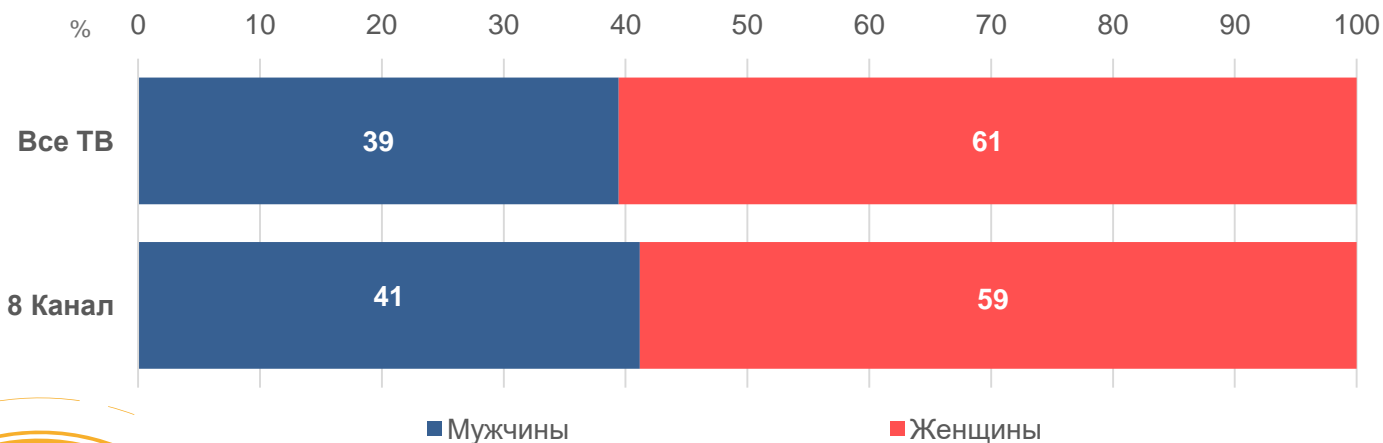

<b>Rtg%</b>	- средняя аудитория, выраженная в %
<b>Rtg(000)</b>	- средняя аудитория, в тыс. чел.
<b>Share</b>	- доля аудитории от общего числа зрителей, выраженная в %
<b>AvRch(000)</b>	- среднесуточный охват населения, в тыс. чел.
<b>AvRch%</b>	- среднесуточный охват населения, выраженный в %
<b>AvAud(All)</b>	- среднее время просмотра для населения (мин:сек)
<b>AvAud(View)</b>	- среднее время просмотра для зрителей (мин:сек)

# Рейтинги т/к «8 Канал», «Все 4+» будни-выходные, июнь 2021 г.

# Состав аудитории телеканала «8 Канал», июнь 2021

Состав аудитории всего ТВ и т/к «8 Канал» по возрастным группам, %

Состав аудитории всего ТВ и т/к «8 Канал» по полу, %

Состав аудитории всего ТВ и т/к «8 Канал» по поло-возрастным группам