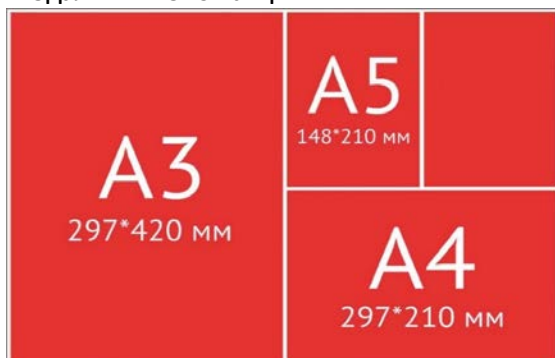

МОДУЛЬНЫЕ КОНСТРУКЦИИ: